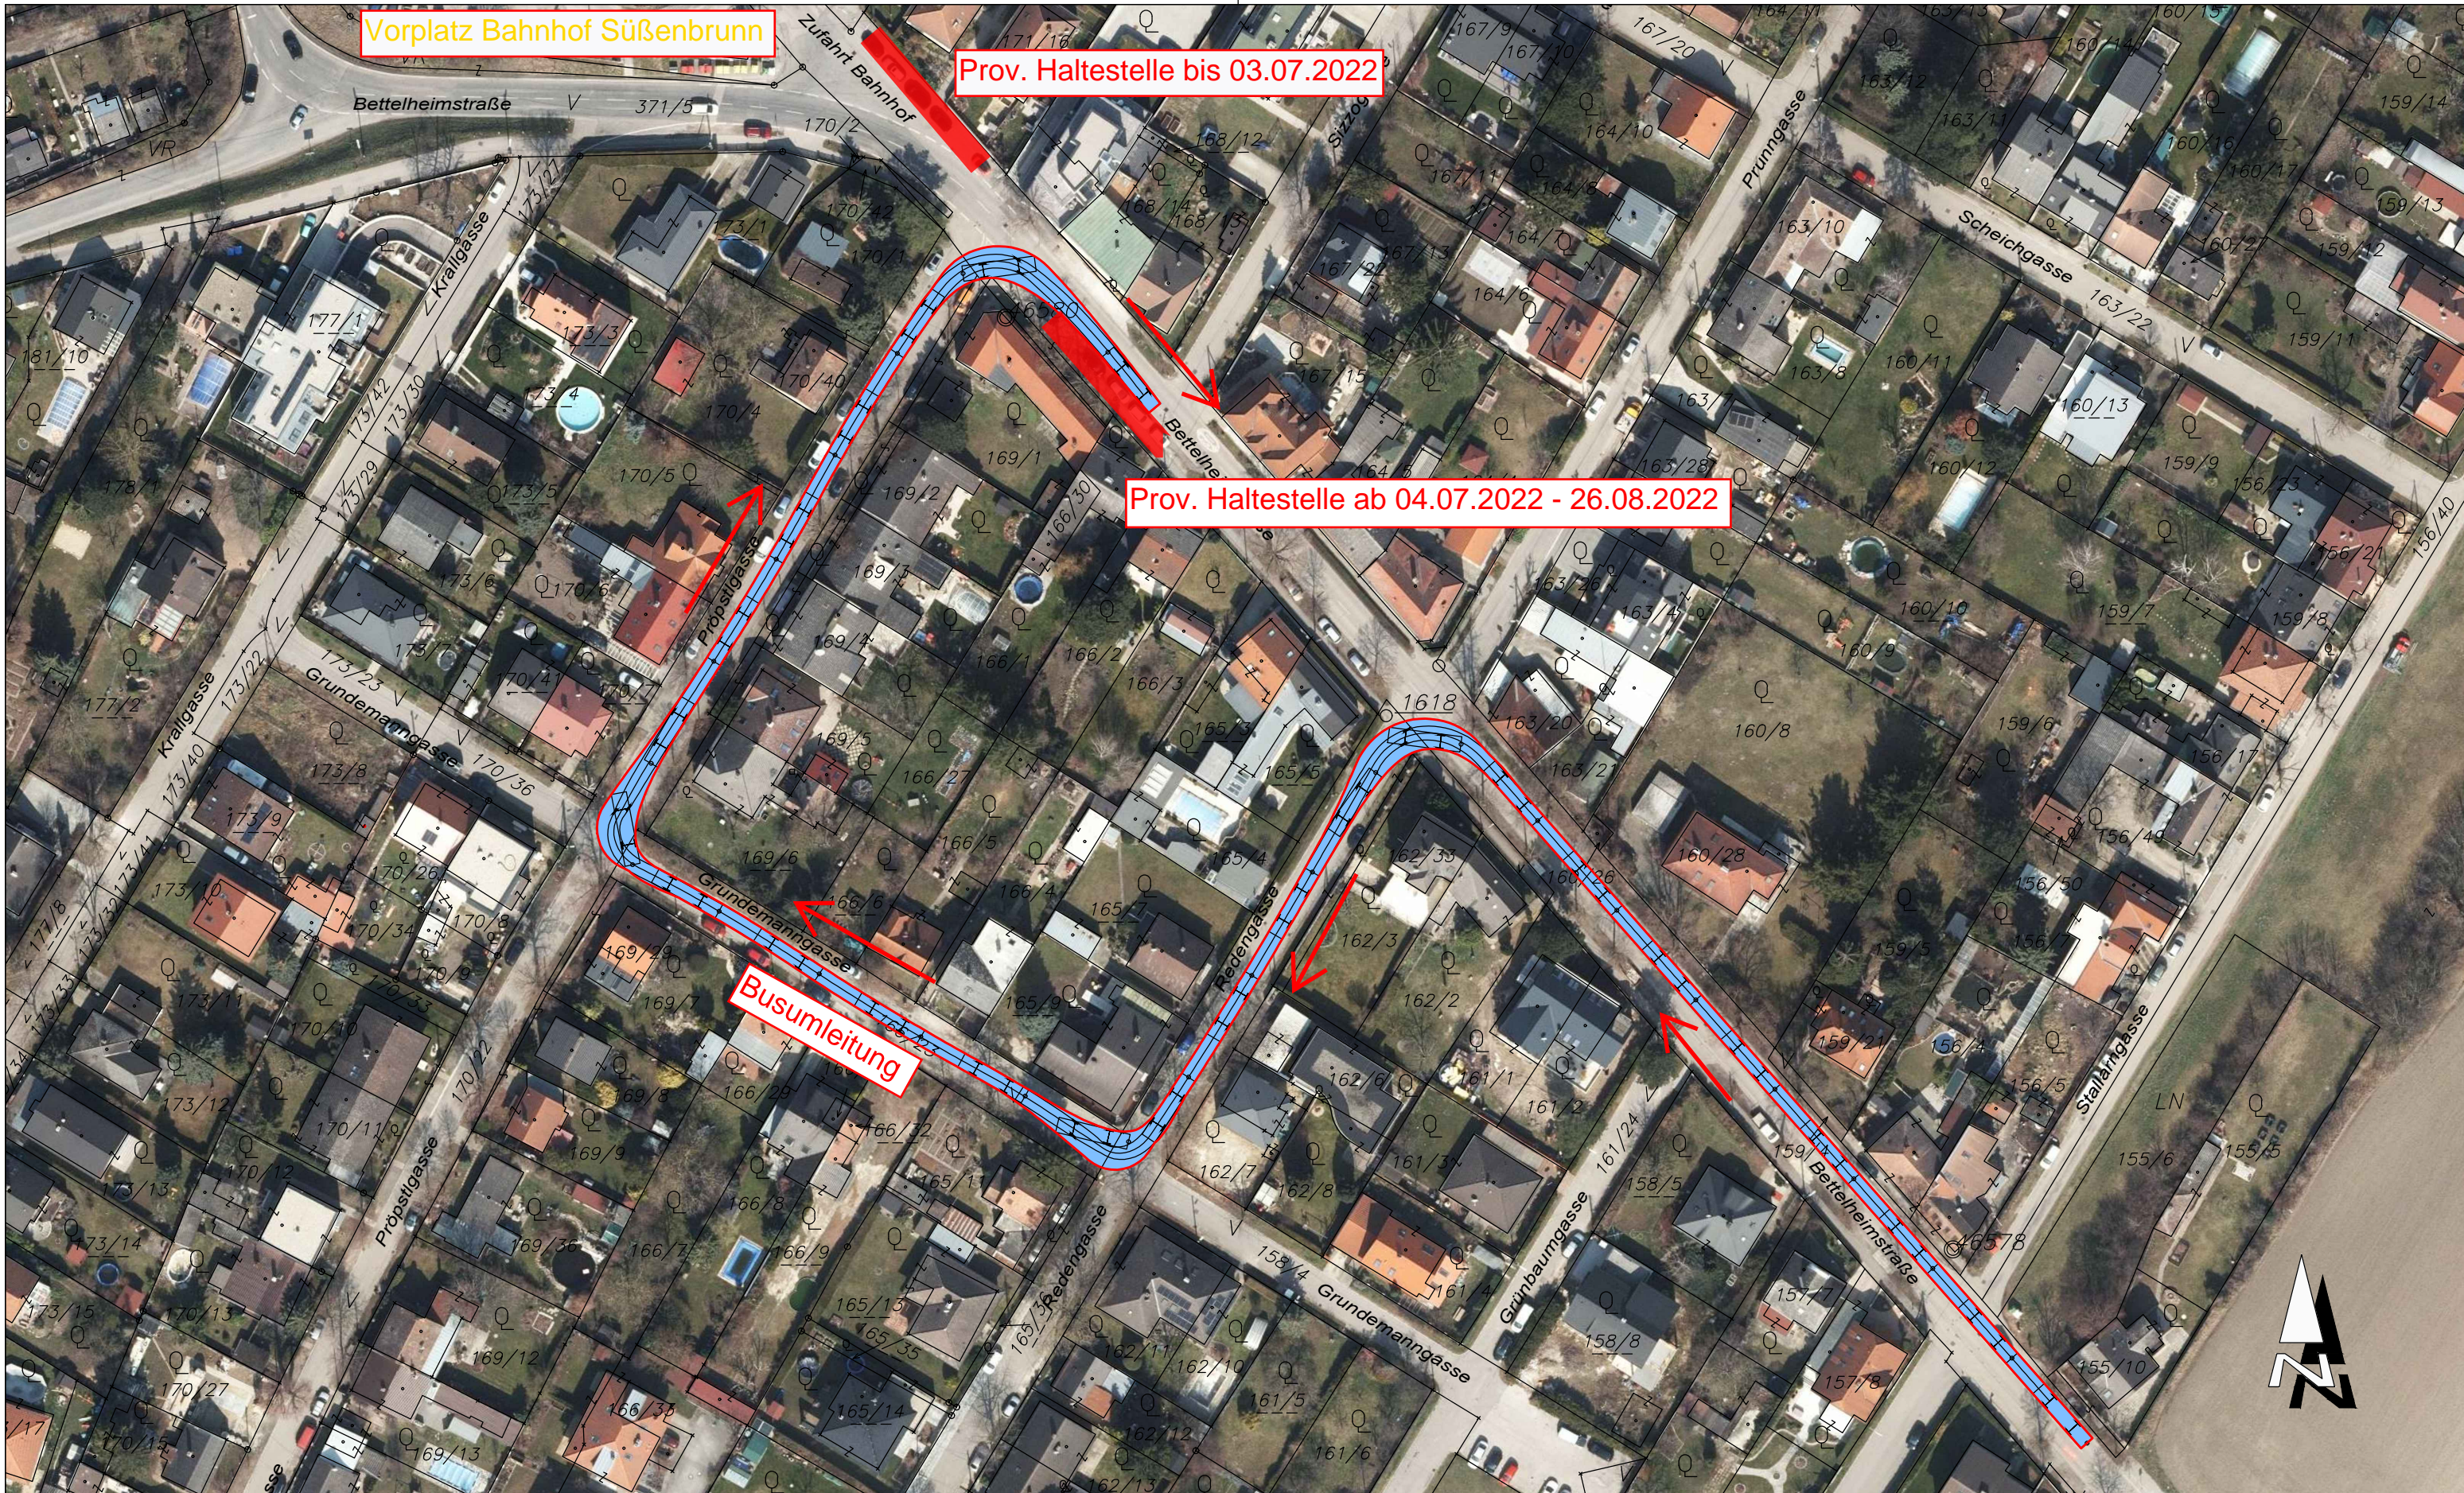

Vorplatz Bahnhof Süßenbrunn

Prov. Haltestelle bis 03.07.2022

Prov. Haltestelle ab 04.07.2022 - 26.08.2022

Busumleitung

BEMESSUNGSFAHRZEUG:

AUSBAU NORDBAHN
WIEN SÜSSENBRUNN - STAATSGRENZE

Planinhalt: **VARIANTENSTUDIE**
UMLEITUNG WIENERLINIEN
VARIANTE 1 "REDENGASSE - PRÖBSTLGASSE"

Ausgabe: 05/2022
Bearb.: JH
M 1:1.000