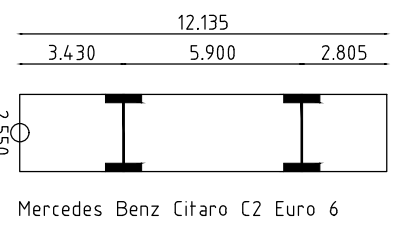

AUSBAU NORDBAHN
WIEN SÜSSENBRUNN - STAATSGRENZE

Planinhalt: **VARIANTENSTUDIE**
UMLEITUNG WIENERLINIEN
VARIANTE 1 "REDENGASSE - PRÖBSTLGASSE"

Ausgabe: 05/2022
Bearb.: JH
M 1:1.000