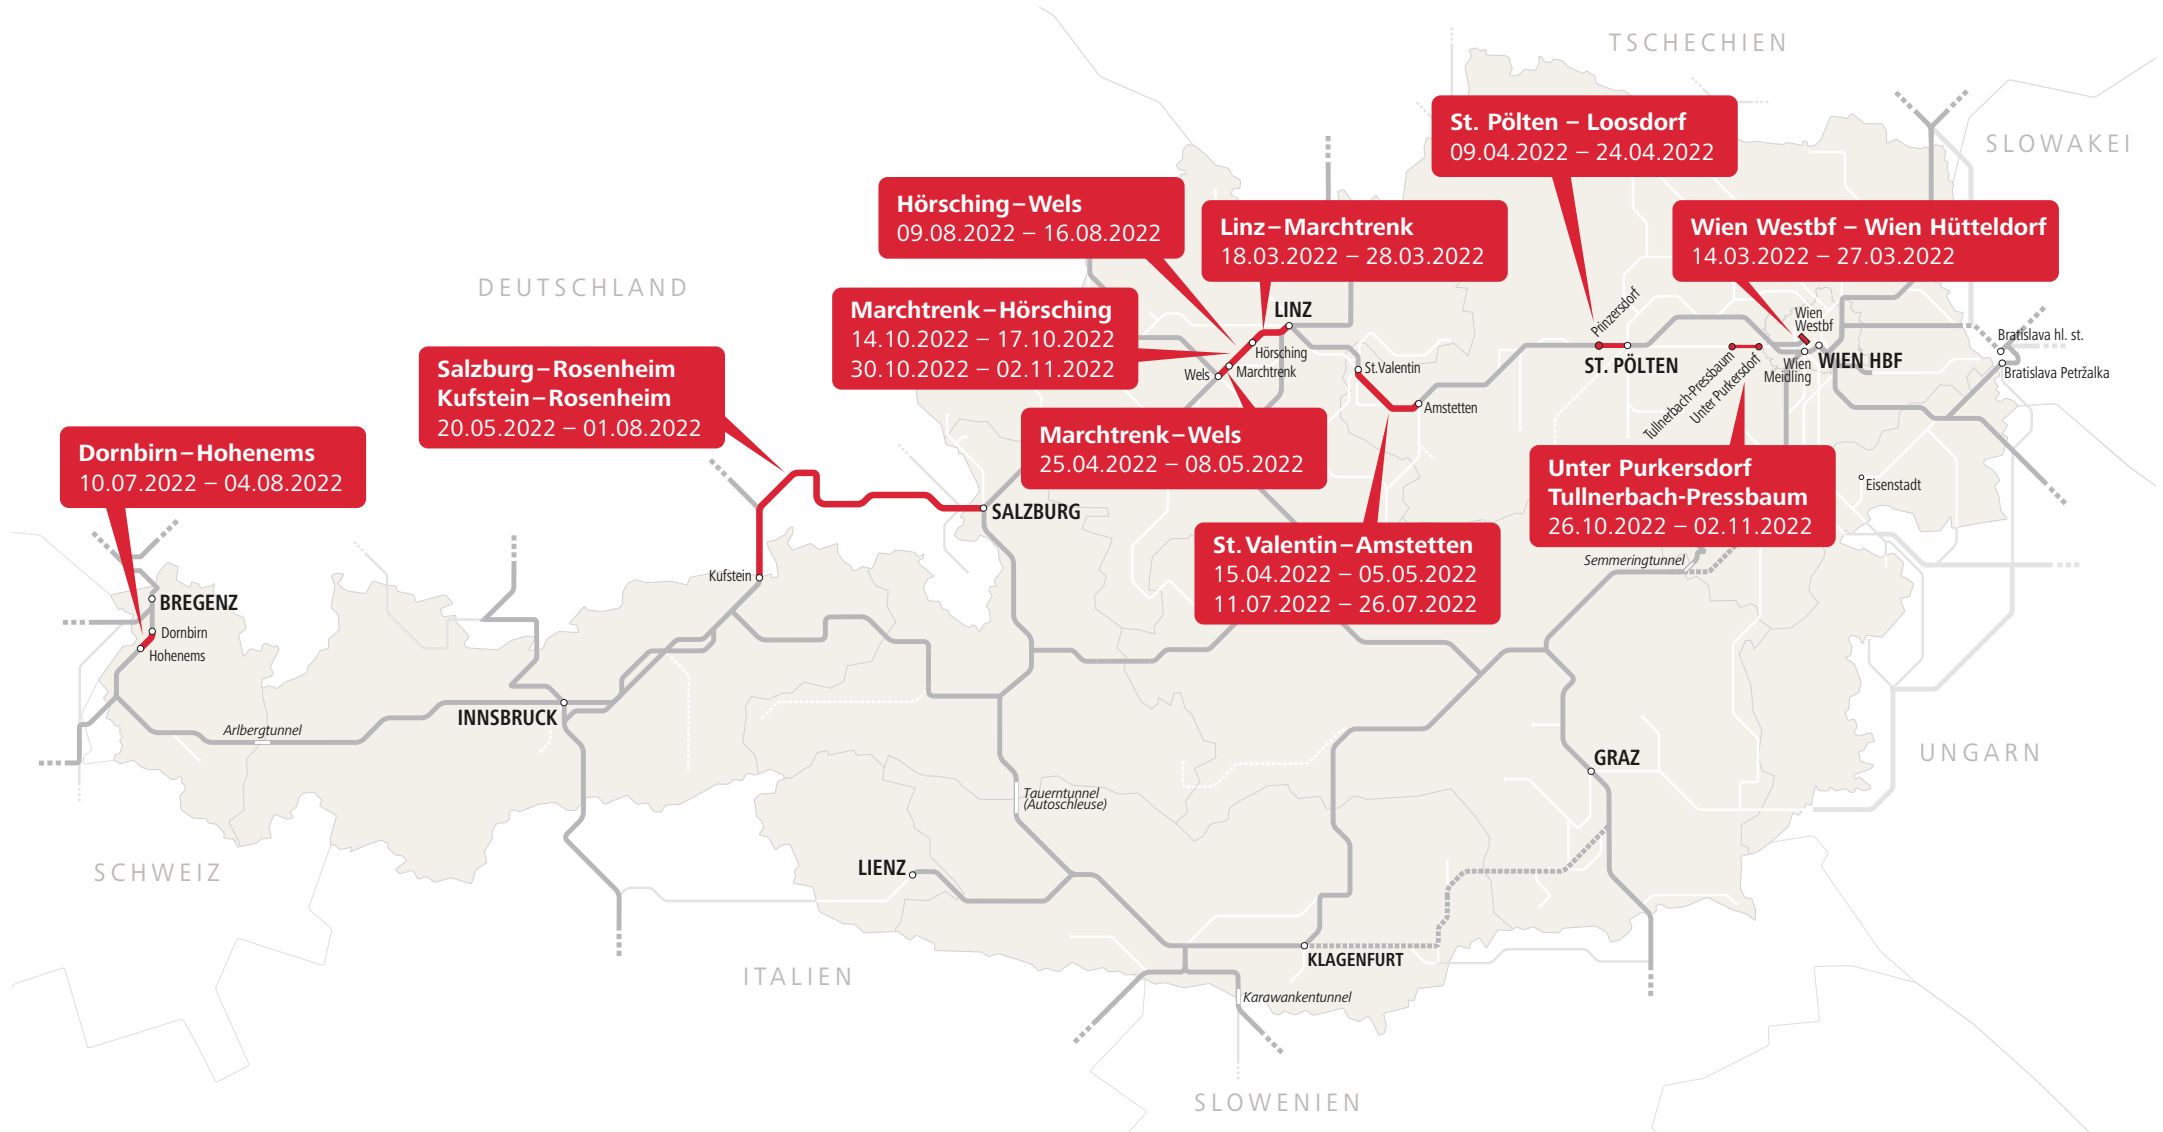

### Nähere Fahrplanauskünfte:

[oebb.at](http://oebb.at) | [westbahn.at](http://westbahn.at) | [streckeninfo.oebb.at](http://streckeninfo.oebb.at) |  
05-1717 | SCOTTY mobil

# SPERREN Weststrecke

Einschränkungen im Zugverkehr  
März bis November 2022

# Sperren entlang der Westachse 2022 mit Auswirkungen

... überregional im Fernverkehr zwischen Budapest / Flughafen Wien / Wien und Salzburg / München / Innsbruck / Feldkirch / Bregenz / Zürich  
 ... regional im Nahverkehr

# Abweichungsfahrplan Bauarbeiten Weststrecke – Fernverkehr (RJ, RJX, ICE, IC, NJ, EN)

**gültig von Montag, 11.07., 01:00 Uhr, bis Mittwoch, 27.07.2022, 00:40 Uhr**

Stand: 20. Juni 2022, Angaben ohne Gewähr