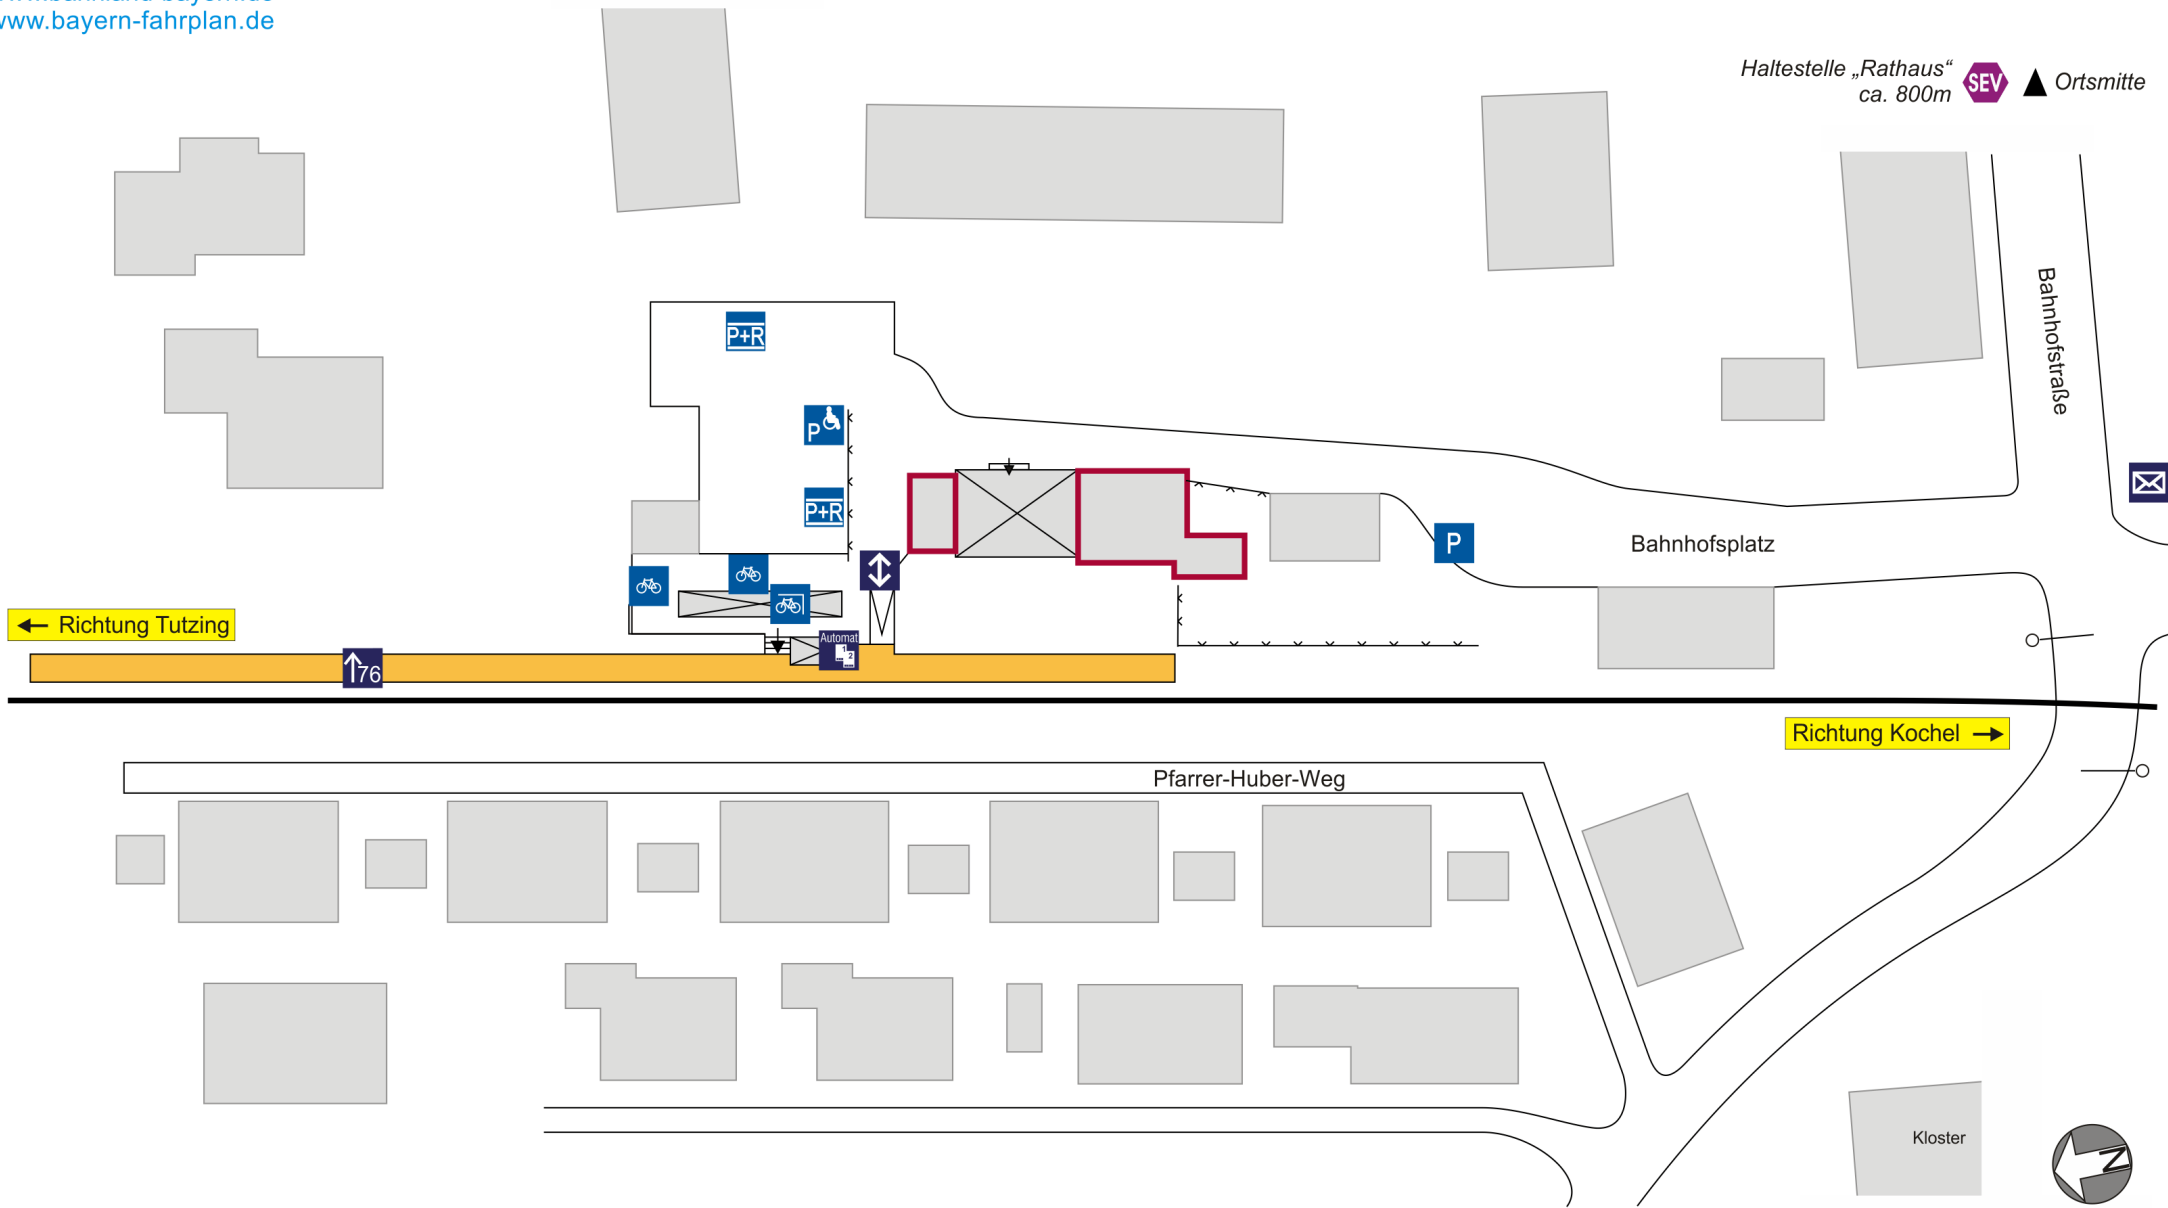

Haltestelle „Rathaus“
ca. 800m ▲ Ortsmitte

Serviceeinrichtungen: