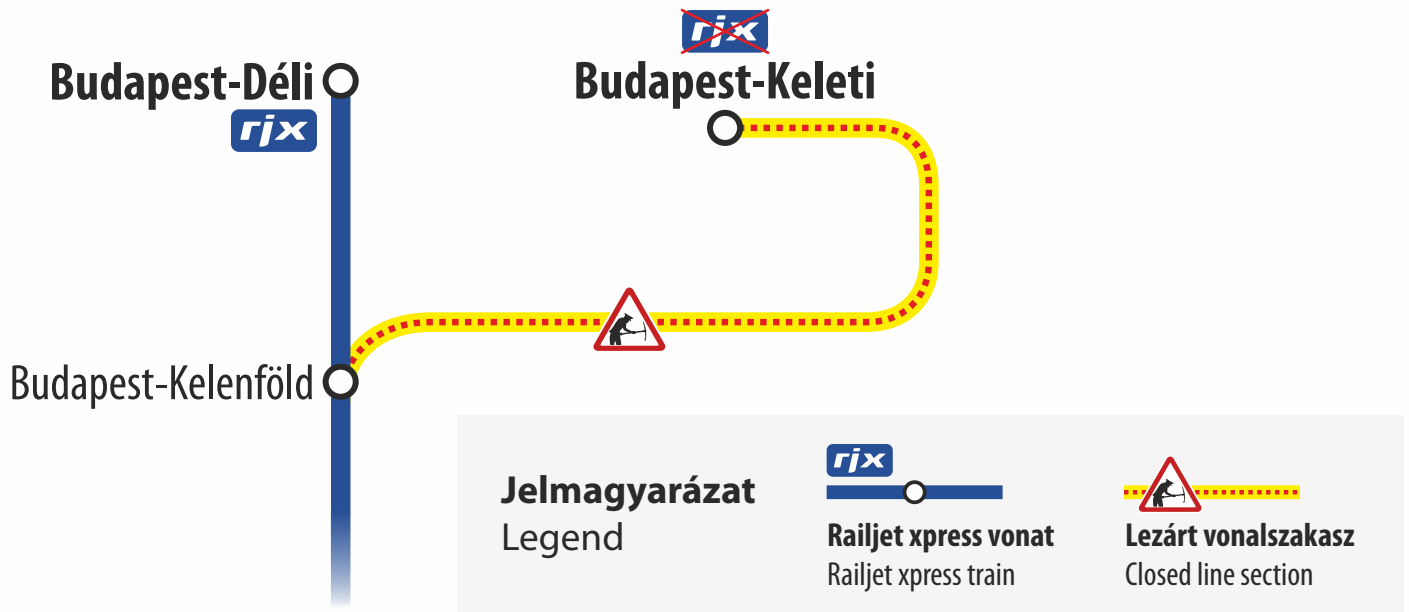

# Vágányzári információ

Track reconstruction information

**2022.08.31./09.01-től 09.18/19-ig éjszakánként**

From 31.08/01.09 to 18/19.09 at night

**rjx München – Wien [Bécs] – Budapest**

**A 261 sz. Railjet xpress vonat Budapest-Keleti helyett Budapest-Déli pályaudvarra közlekedik.**

Railjet xpress train no. 261 arrives to Budapest-Déli instead of Budapest-Keleti station.

 **További részletes információk / Detailed information**  
[www.mavcsoport.hu/vaganyzar](http://www.mavcsoport.hu/vaganyzar)

MÁV-START / MUSZ - VGZ-001-2207-A4