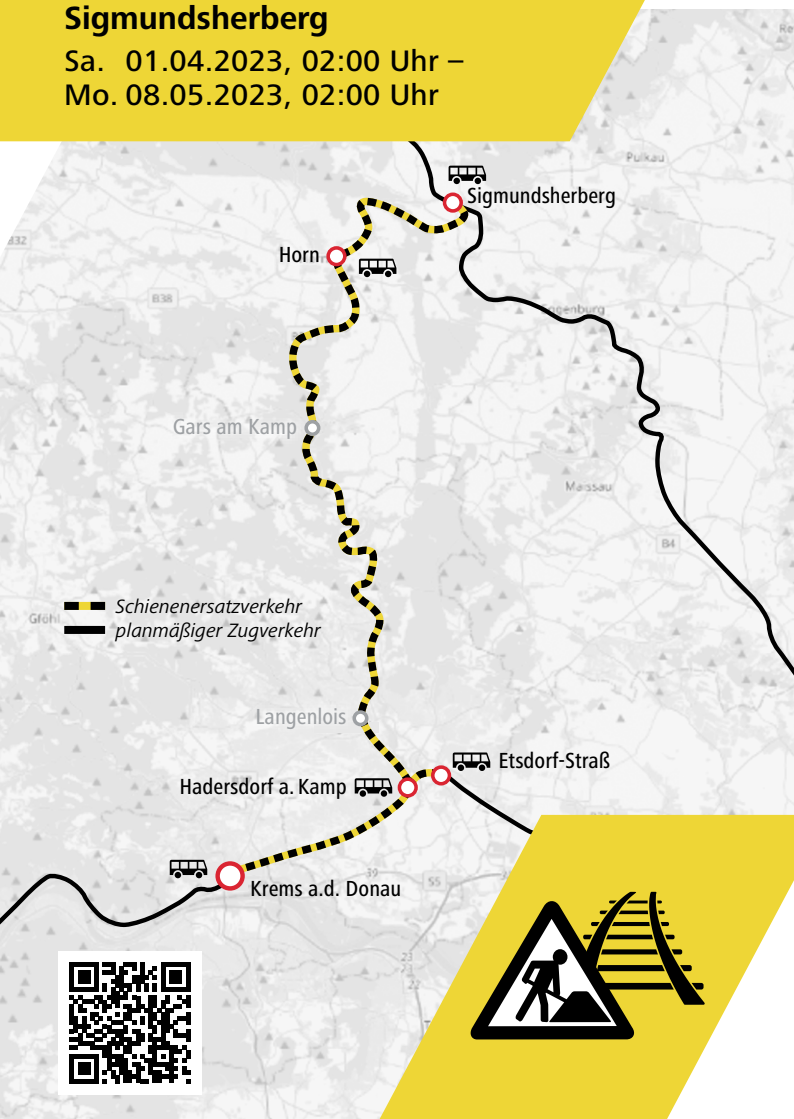

Fahrplanänderung

Sigmundsherberg →← Krems a. d. Donau

Sa. 01.04.2023, 02:00 Uhr – Di. 02.05.2023, 02:00 Uhr

Schienerersatzverkehr für alle Züge der Linien REX 44 / R 44 zwischen Sigmundsherberg und Krems a. d. Donau.

Bitte beachten Sie den Busfahrplan.

SPERRE

Bitte informieren Sie sich vor Reiseantritt über Ihre Verbindungen:

oebb.at/baustellen | 05-1717 | SCOTTY mobil

Infos für mobilitätseingeschränkte Personen: 05-1717-5

HEUTE. FÜR MORGEN. FÜR UNS.

Sperre

Krems – Etsdorf-Straß/Horn – Sigmundsherberg

Sa. 01.04.2023, 02:00 Uhr –
Mo. 08.05.2023, 02:00 Uhr

Sehr geehrte Reisende!

Damit wir Sie auch in Zukunft sicher, pünktlich und umweltfreundlich an Ihr Reiseziel bringen, finden im April und Mai 2023 Ausba- und Erhaltungsarbeiten auf der Kamptalstrecke statt. Für diese Arbeiten sind Einschränkungen im Zugverkehr erforderlich.

Ausfall aller Züge der Linie **REX4**

Dienstag, 02.05. (23:30 Uhr) – Mittwoch, 03.05.2023 (02:30 Uhr)

Mittwoch, 03.05. (23:30 Uhr) – Donnerstag, 04.05.2023 (02:30 Uhr)

Donnerstag, 04.05. (23:30 Uhr) – Freitag, 05.05.2023 (02:30 Uhr)