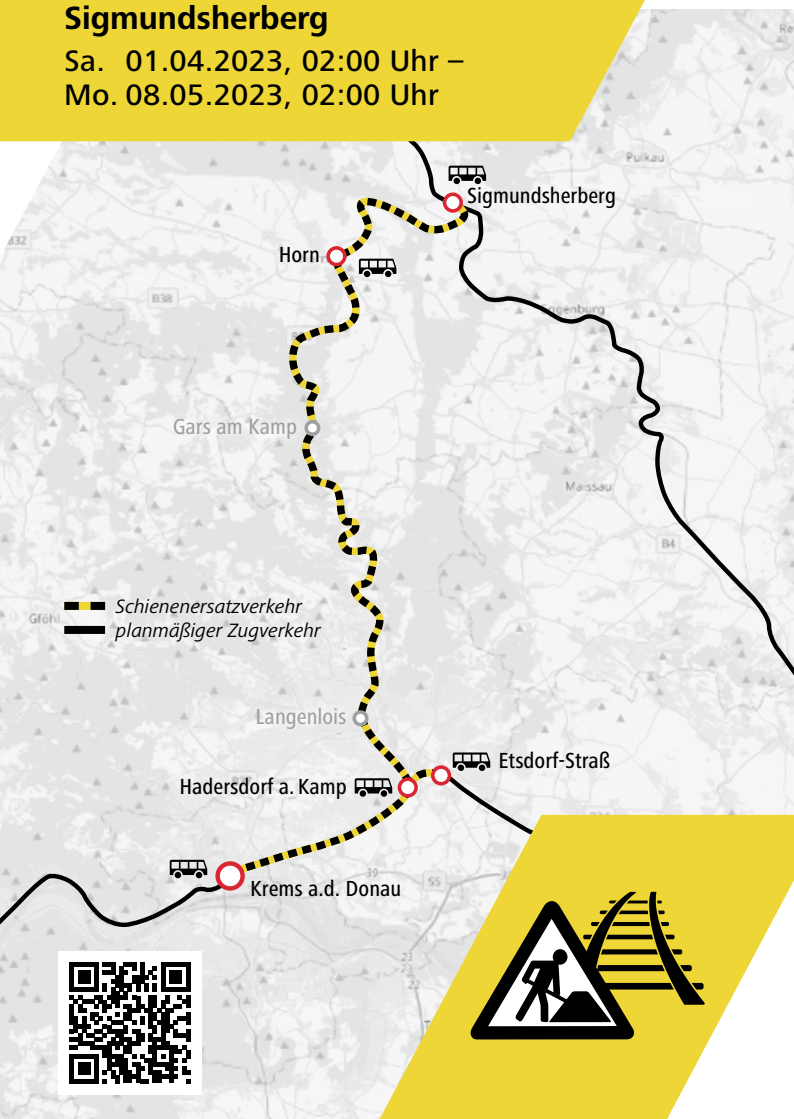

Fahrplanänderung

Krems a.d. Donau →← Wien Franz-Josefs-Bf
Sa. 06.05.2023, 05:00 Uhr – Mo. 08.05.2023, 02:00 Uhr

Schienenersatzverkehr für alle Züge
zwischen Krems a. d. Donau und Hadersdorf am Kamp.

Fahrplanänderung für **REX4** mit Planabfahrt
in Hadersdorf am Kamp um 22:59 Uhr.

Hinweis: Ticket bitte vor Fahrtantritt online bzw. mobil, beim Ticketautomaten oder -schalter erwerben

Sperre

Krems – Etsdorf-Straß/Horn – Sigmundsherberg

Sa. 01.04.2023, 02:00 Uhr –
Mo. 08.05.2023, 02:00 Uhr