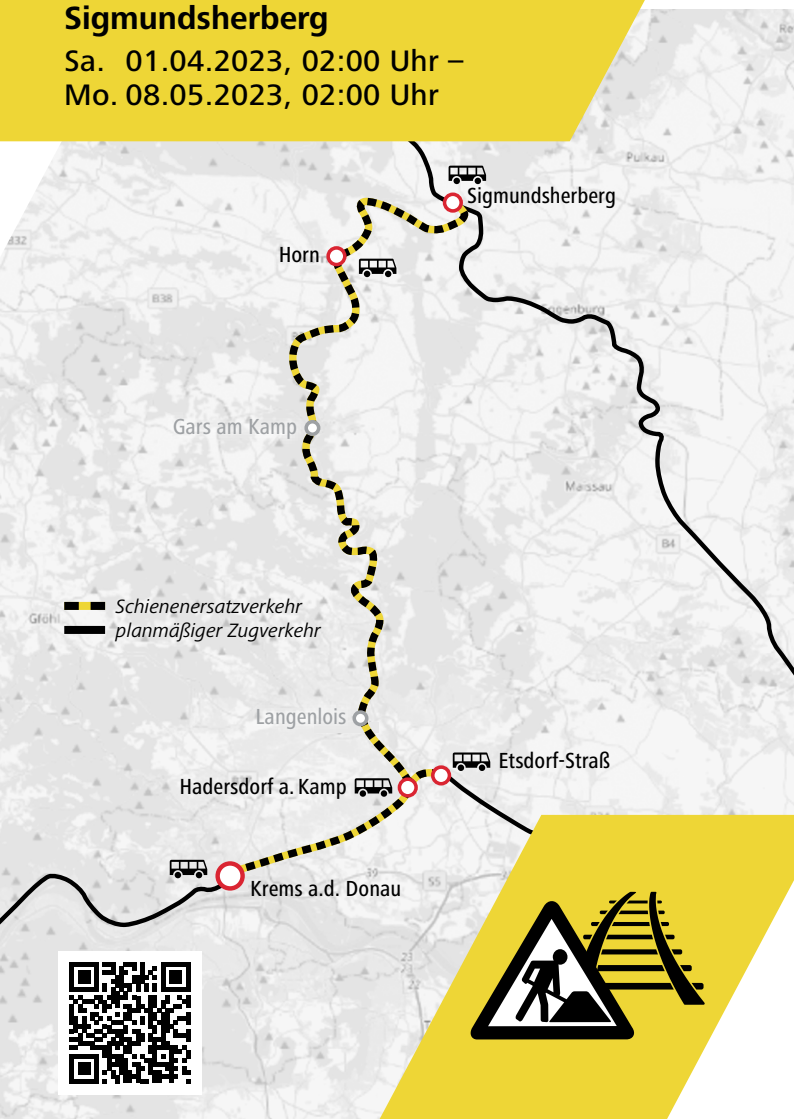

# Fahrplanänderung

**Etsdorf-Straß →← Krems an der Donau**  
**Di. 02.05.2023 — Fr. 05.05.2023,**  
**täglich in der Zeit von 23:30 Uhr bis 02:30 Uhr.**

**Schienerersatzverkehr** für alle Züge  
zwischen Etsdorf-Straß und Krems a. d. Donau.

## SV820 Schienenersatzverkehr Etsdorf-Straß - Krems

	Weitere Fahrnummer	2862	2860
Nr.	Anmerkungen	1	1
1	Etsdorf-Straß Bahnhof (Vorplatz) ab	0.05	1.05
2	Hadersdorf/Kamp Bahnhof (P+R Nord)	0.11	1.11
3	Krems/Donau Bahnhof (Bahnhofplatz Ost) an	0.27	1.27

**1** Täglich von 03.Mai bis 05.Mai 2023

## Krems – Etsdorf-Straß/Horn – Sigmundsherberg

Sa. 01.04.2023, 02:00 Uhr –  
Mo. 08.05.2023, 02:00 Uhr

Sehr geehrte Reisende!

Damit wir Sie auch in Zukunft sicher, pünktlich und umweltfreundlich an Ihr Reiseziel bringen, finden im April und Mai 2023 Ausba- und Erhaltungsarbeiten auf der Kamptalstrecke statt. Für diese Arbeiten sind Einschränkungen im Zugverkehr erforderlich.