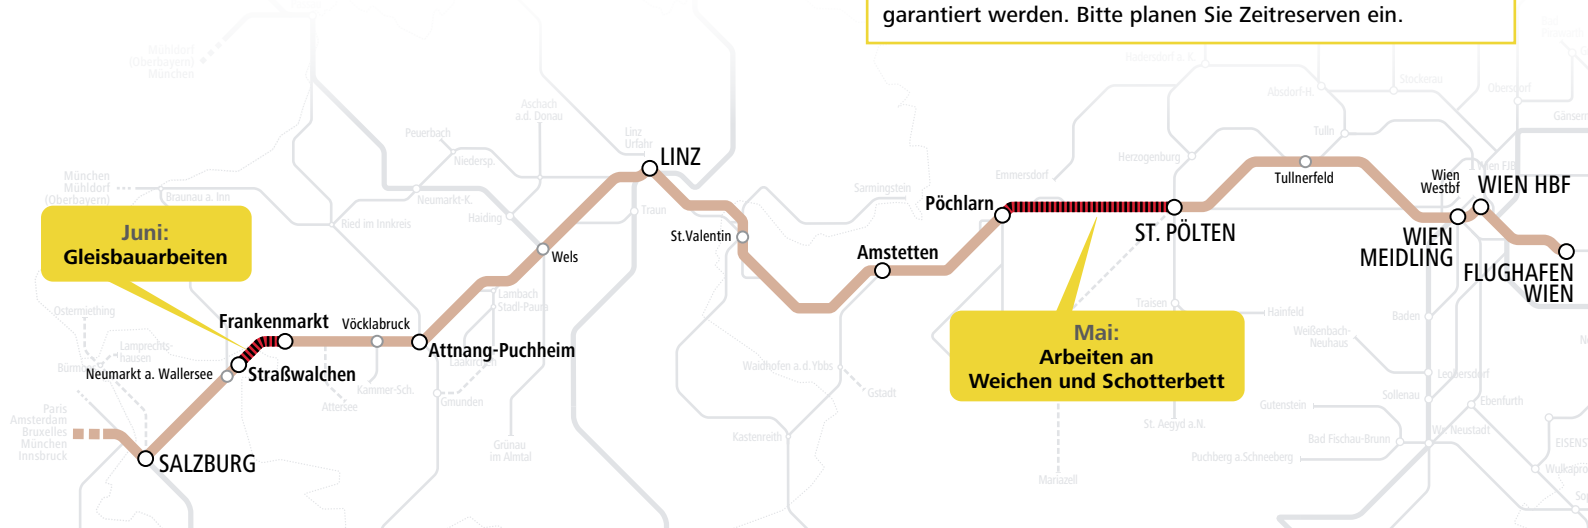

23.06.2023, 21:00 Uhr – 25.06.2023, 05:00 Uhr

RJ: Ausfall Attnang-Puchheim – Salzburg Hbf (beide Richtungen)

WESTbahn: Fahrplanänderungen bzw. Ausfälle

Anschlusszüge können nicht garantiert werden.
Bitte planen Sie Zeitreserven ein.

RJX Richtung Wien: Fahrplanänderungen Salzburg Hbf – Wien Hbf/Flughafen Wien

WESTbahn: Fahrplanänderungen

16. Juni, 21:00 Uhr bis 19. Juni 2023, 05:00 Uhr
23. Juni, 21:00 Uhr bis 25. Juni 2023, 05:00 Uhr

NAH- UND REGIONALVERKEHR

Fahrplanänderungen Weststrecke und Mattigtalbahn

- **Attnang-Puchheim – Frankenmarkt:**
Fahrplanänderungen S-Bahn
- **Salzburg Taxham Europark – Neumarkt am Wallersee:**
Ausfall aller Züge der Linie REX21 (Ersatz Linie S2)
- **Hallwang-Elixhausen – Friedburg:**
Schienenersatzverkehr mit Bussen für Züge der Linie R21
- **Neumarkt am Wallersee – Braunau:**
Fahrplanänderungen

FERNVERKEHR

RJ: Ausfall Attnang-Puchheim – Salzburg Hbf (beide Richtungen);

Ersatzbeförderung mit Zügen des Nah- und Regionalverkehrs

WESTbahn: Fahrplanänderungen und Ausfälle

Die Weststrecke ist DIE Bahnachse Österreichs. Damit Reisende und Güter weiterhin sicher, pünktlich und klimafreundlich unterwegs sind, benötigen die Gleisanlagen regelmäßigen Service. Deshalb kommt es zu Fahrplanänderungen und teilweise zu Schienenersatzverkehr. Anschlusszüge können nicht garantiert werden. Bitte planen Sie Zeitreserven ein.