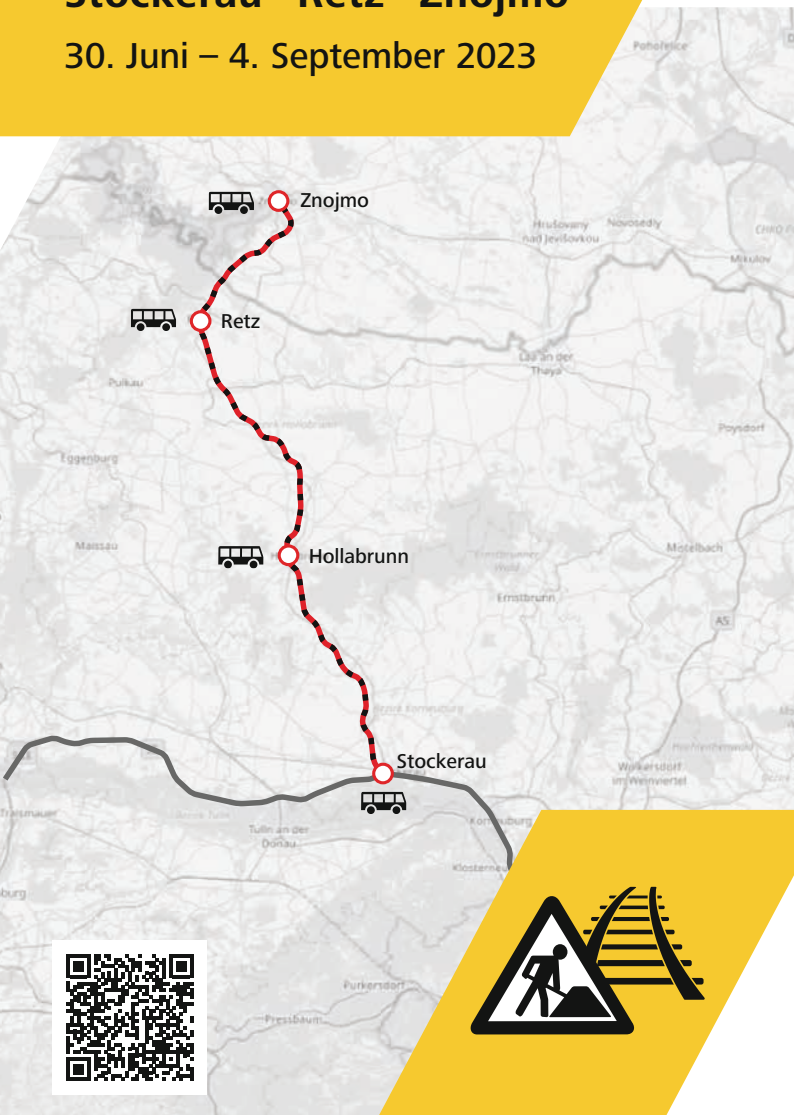

STRECKENSPERRE

Stockerau – Retz – Znojmo

**30. Juni 2023, 22:30 Uhr –
04. September 2023, 02:00 Uhr**

**Schienenersatzverkehr mit Bussen entlang
der Strecke Stockerau – Retz – Znojmo**

Die Busse Richtung Stockerau fahren bis zu
45 Minuten früher ab, um den Anschluss an die Züge
in Stockerau zu ermöglichen.

Streckensperre

Stockerau – Retz – Znojmo

30. Juni – 4. September 2023

Sehr geehrte Reisende!

Wir modernisieren die Strecke zwischen Stockerau und der Staatsgrenze bei Retz. Im Zuge der Arbeiten werden unter anderem Bahnsteige verlängert, um zukünftig modernere und auch längere Züge einzusetzen. Die Bahnhöfe Göllersdorf, Hetzmannsdorf-Wullersdorf, Guntersdorf und Zellerndorf erhalten ein modernes Erscheinungsbild. Entlang der Strecke werden Instandhaltungsarbeiten an Gleisen und Weichen durchgeführt, Eisenbahnkreuzungen werden erneuert.

Was bedeutet das für Sie?

Aufgrund dieser Baumaßnahmen entfallen von

Freitag, 30.06.2023 (22:30 Uhr) bis

Montag, 04.09.2023 (02:00 Uhr) alle Züge zwischen Stockerau und Znojmo.

Als Ersatz richten wir einen Schienenersatzverkehr mit Bussen für Sie ein. Für einzelne Verbindungen bieten wir zusätzlich Direktbusse von Hollabrunn nach Stockerau an.

Bitte beachten Sie, dass die Busse des Schienenersatzverkehrs Richtung Stockerau abweichend vom regulären Fahrplan an allen Bahnhöfen und Haltestellen entlang der Strecke um bis zu 45 Minuten früher abfahren, um den Anschluss an die Züge in Stockerau zu ermöglichen.