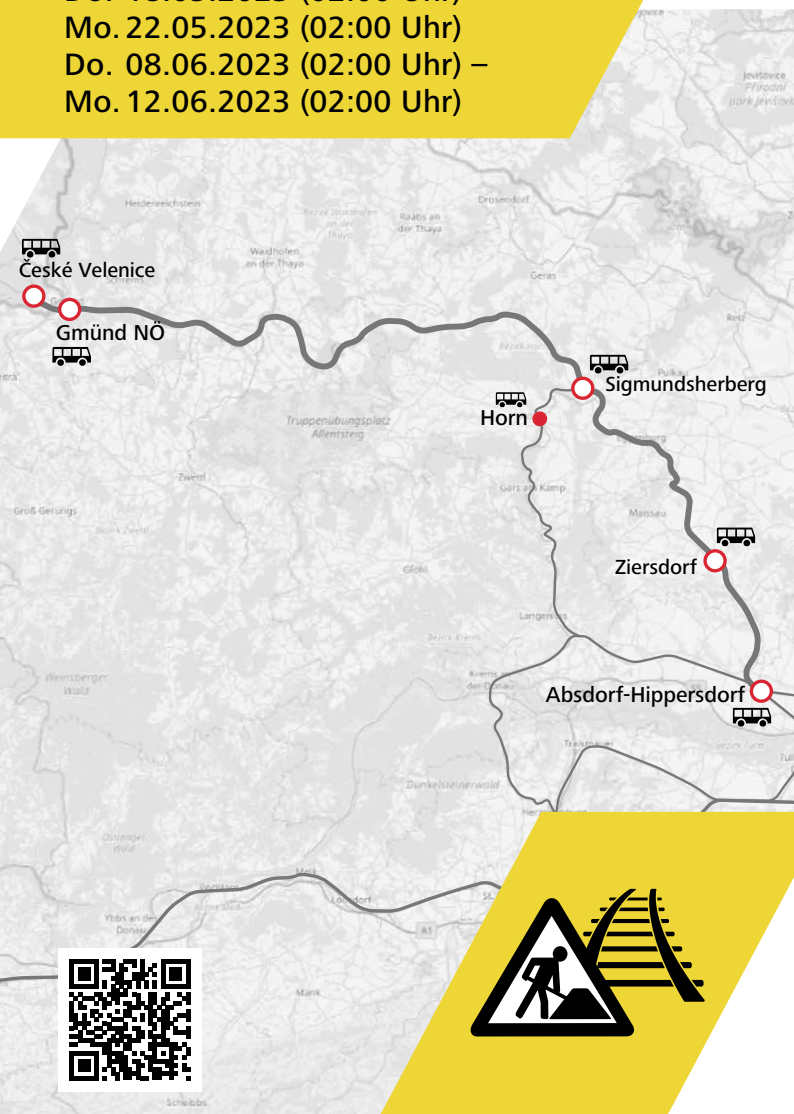

**Schienenersatzverkehr**

## Absdorf-Hippersdorf – České Velenice

Do. 18.05.2023 (02:00 Uhr) –

Mo. 22.05.2023 (02:00 Uhr)

Do. 08.06.2023 (02:00 Uhr) –

Mo. 12.06.2023 (02:00 Uhr)

Sehr geehrte Reisende!

Damit wir Sie auch in Zukunft pünktlich und umweltfreundlich an Ihr Reiseziel bringen können, finden auf der Franz-Josefs-Bahn Modernisierungsarbeiten statt. Für diese Arbeiten sind Einschränkungen im Zugverkehr erforderlich.