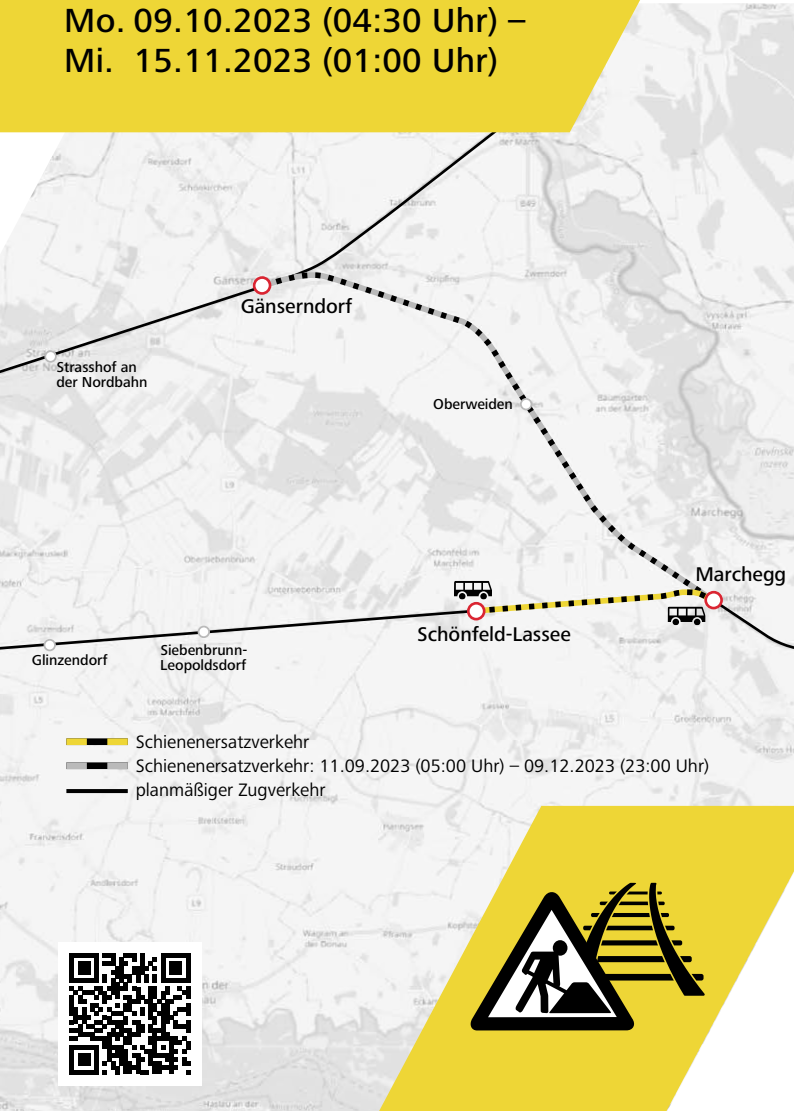

Fahrplanänderung

Schönfeld-Lasseo → ← Marchegg

Mo. 09.10.2023, 04:30 Uhr – Mi. 15.11.2023, 01:00 Uhr

Schienenersatzverkehr für alle Züge
zwischen Schönfeld-Lasseo und Marchegg.

Bitte beachten Sie die Fahrplanänderungen sowie den Busfahrplan.

Bitte prüfen Sie kurz vor Reiseantritt Ihre Verbindung:

oebb.at | oebb.at/baustellen | 05-1717 | SCOTTY mobil

Infos für mobilitätseingeschränkte Personen: 05-1717-5

HEUTE. FÜR MORGEN. FÜR UNS.

Schienerenersatzverkehr

Marchegg – Schönfeld-Lassees

Mo. 09.10.2023 (04:30 Uhr) –

Mi. 15.11.2023 (01:00 Uhr)

- Schienerenersatzverkehr
- Schienerenersatzverkehr: 11.09.2023 (05:00 Uhr) – 09.12.2023 (23:00 Uhr)
- planmäßiger Zugverkehr

Montag, 09.10.2023 (04:30 Uhr) bis

Mittwoch, 15.11.2023 (01:00 Uhr)

keine Züge im Abschnitt Marchegg ⇌ Schönfeld-Lasse

Als Ersatz richten wir einen Schienenersatzverkehr mit Bussen für Sie ein. Bitte beachten Sie, dass die Busse des Schienenersatzverkehrs teilweise zu geänderten Zeiten abfahren.