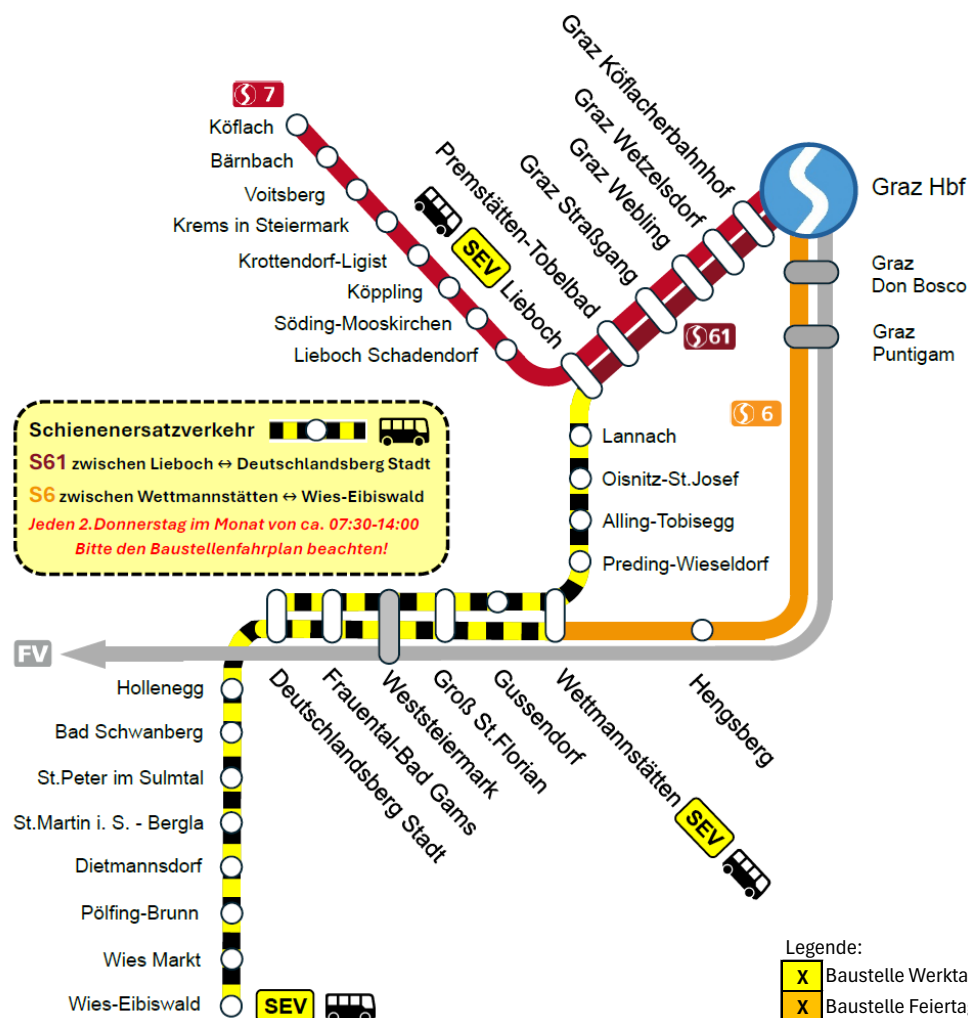

Fahrplanänderung

Lieboch →← Wies-Eibiswald

Do. 12.02.; 12.03.; 09.04.; 11.06.2026

täglich von 07:45 Uhr bis 14:00 Uhr

Schienerersatzverkehr für Züge der Linie S6, S61 zwischen Lieboch und Wettmannstätten sowie zwischen Wettmannstätten und Wies-Eibiswald.

Fahrplanänderung für S61, Planabfahrt Lieboch 13:46 Uhr zwischen Lieboch und Deutschlandsberg.

Geänderte Abfahrtszeit 14:05 Uhr.

Bitte beachten Sie die Fahrplanänderungen sowie den Busfahrplan.

Bitte prüfen Sie kurz vor Reiseantritt Ihre Verbindung:

oebb.at | oebb.at/baustellen | 05-1717 | SCOTTY mobil
Infos für mobilitätseingeschränkte Personen: 05-1717-5

HEUTE. FÜR MORGEN. FÜR UNS.

FAHRGASTINFORMATION

Eisenbahnbetrieb - Personenverkehr

zum

Schienerersatzverkehr

Weiterer Fahrplan lt. Jahresfahrplan

Bitte beachten!

Der Schienenersatzverkehr für die S61 und die S6 wird von Lieboch über Wettmannstätten nach Deutschlandsberg Stadt bzw. Wies-Eibiswald und in der Gegenrichtung durchgebunden. Dadurch ergeben sich in Lieboch Übergänge zur und von der S7 statt zur S61.