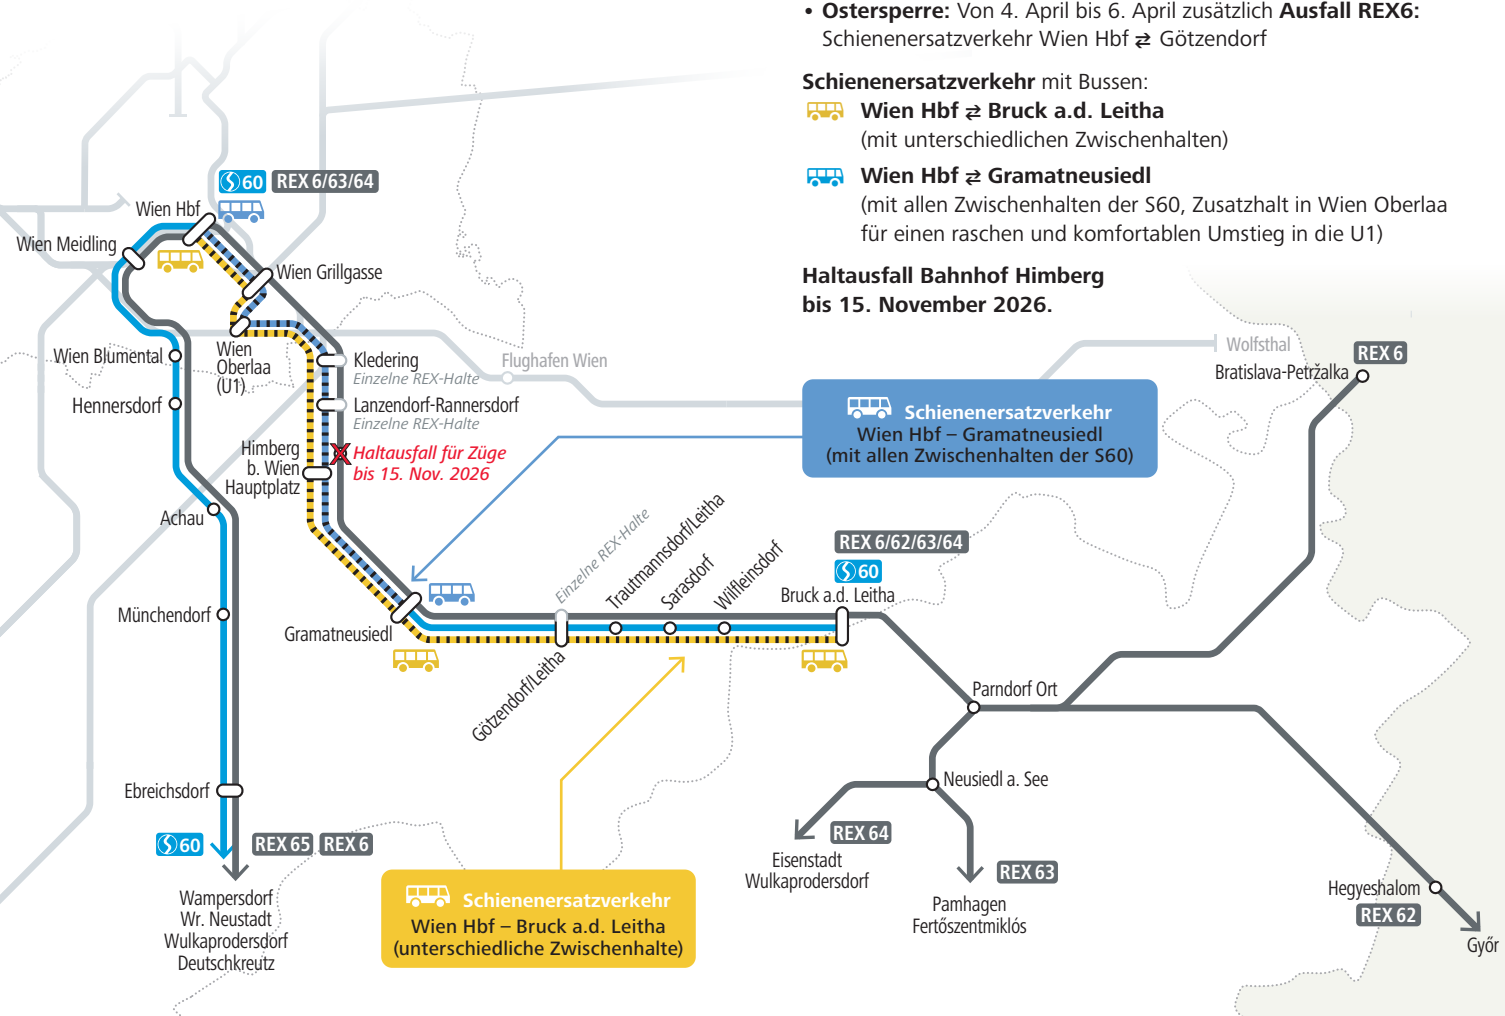

FAHRPLANÄNDERUNGEN Ostbahn

08. März 2026 – 21. Juni 2026

Fahrplanänderungen bzw. Zugausfälle auf den Linien:

- **REX6:** Wien Hbf ⇌ Bratislava-Petržalka
- **R62/REX62:** Wien Hbf ⇌ Hegyeshalom
- **REX63:** Wien Hbf ⇌ Pamhagen/Fertőszentmiklós
- **REX64:** Wien Hbf ⇌ Eisenstadt/Wulkaprodersdorf

© ÖBB/Werbung

Liebe Fahrgäste!

Die Arbeiten zur **Modernisierung des Bahnhofs Himberg** gehen in die Zielgerade. Während der nächsten und letzten Intensiv-Bauphase ist es erforderlich, eines der beiden Streckengleise der Ostbahn zu sperren. Das hat Einschränkungen im Zugverkehr zur Folge.

Trotz der Bauarbeiten stellen die ÖBB ein verlässliches Mobilitätsangebot sicher.

-  Schienenersatzverkehr mit Bussen
-  Zugverkehr

Was bedeutet das für Sie?

In der Zeit von **08.03. bis 21.06.2026** kommt es auf der Ostbahn zu **Fahrplanänderungen und Zugausfällen im Nahverkehr** auf folgenden Linien:

Zusätzliche Einschränkungen:

- **Nachtsperren an Wochenenden** (4x im März, 1x im Mai, 3x im Juni) jeweils Samstag/Sonntag bzw. Sonntag/Montag
- **Ostersperre:** Von 4. April bis 6. April zusätzlich **Ausfall REX6:** Schienenersatzverkehr Wien Hbf ⇌ Götzensdorf