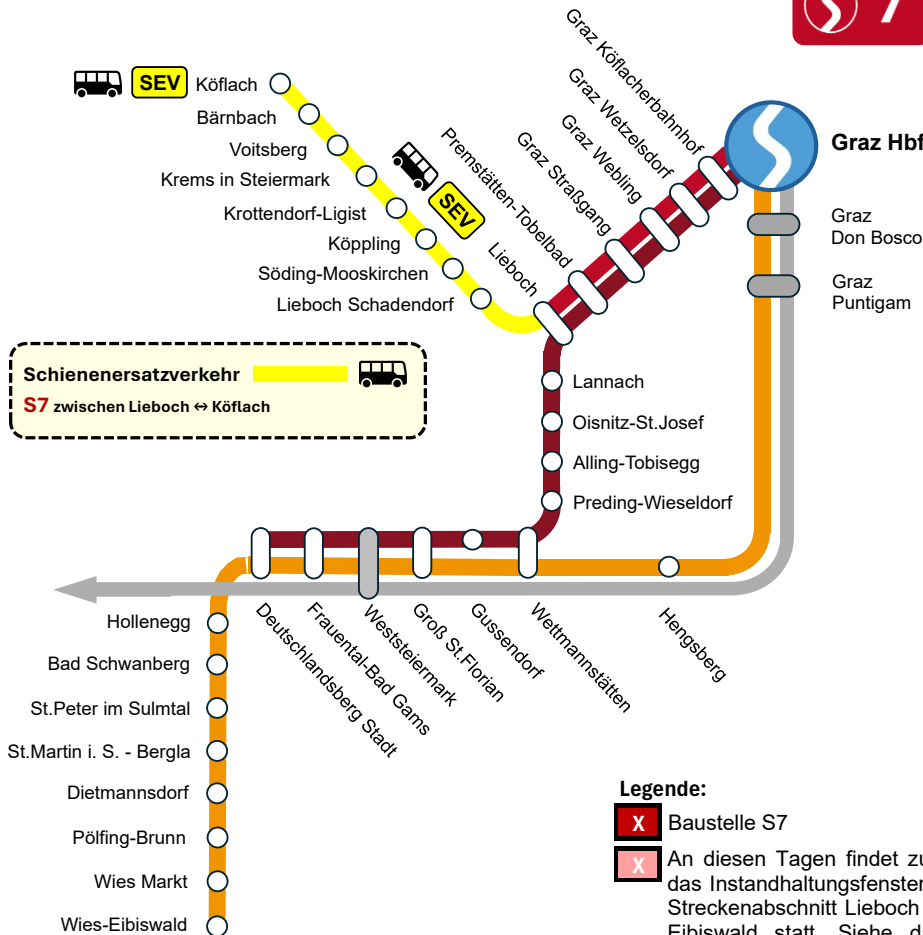

FAHRGASTINFORMATION

Eisenbahnbetrieb - Personenverkehr

zum

Schienerersatzverkehr

Juli 2026							
KW	Mo	Di	Mi.	Do.	Fr.	Sa.	So.
27			1	2	3	4	5
28	6	7	8	9	10	11	12
29	13	14	15	16	17	18	19
30	20	21	22	23	24	25	26
31	27	28	29	30	31		

Oktober 2026							
KW	Mo	Di	Mi.	Do.	Fr.	Sa.	So.
40				1	2	3	4
41	5	6	7	8	9	10	11
42	12	13	14	15	16	17	18
43	19	20	21	22	23	24	25
44	26	27	28	29	30	31	

Legende:

- X Baustelle S7
- X An diesen Tagen findet zusätzlich das Instandhaltungsfenster für den Streckenabschnitt Lieboch – Wies-Eibiswald statt. Siehe dazu die gesonderte Fahrgastinformation.

Ganztägig im Zeitraum von 11. Juli bis 10. Oktober 2026 zwischen Lieboch und Köflach.

Bitte beachten Sie die **geänderten** Fahrtzeiten des Schienenersatzverkehrs sowie die **Ersatzhaltestellen** im Baustellenfahrplan!