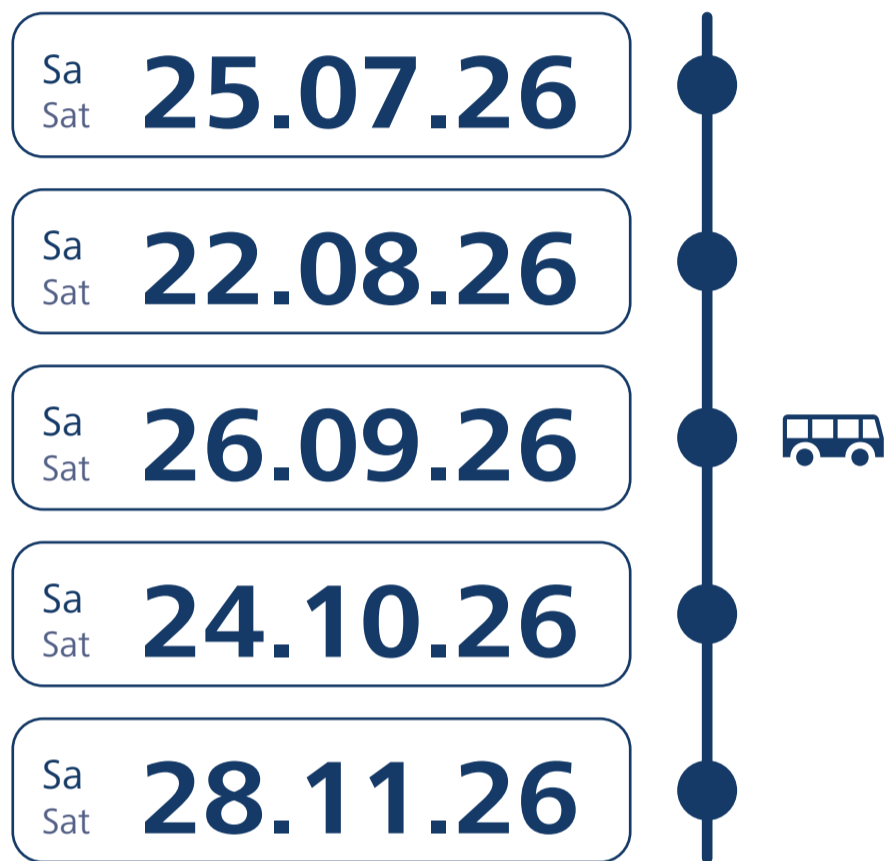

Modernisierung Modernization

Gutenstein ↔ Wr. Neustadt Hbf

R97

jeweils 05:30 – 01:30 Uhr (Folgetag)
each 05:30 am – 01:30 am (next day)

Puchberg ↔ Bad Fischau-Brunn

R98

jeweils 08:30 – 16:45 Uhr
each 08:30 am – 04:45 pm

Schienenersatzverkehr zwischen Wr. Neustadt Hbf und Gutenstein bzw. Bad Fischau-Brunn und Puchberg.

Bitte informieren Sie sich online über Ihre Reise.

Rail replacement bus service between Wr. Neustadt Hbf and Gutenstein or Bad Fischau-Brunn and Puchberg.