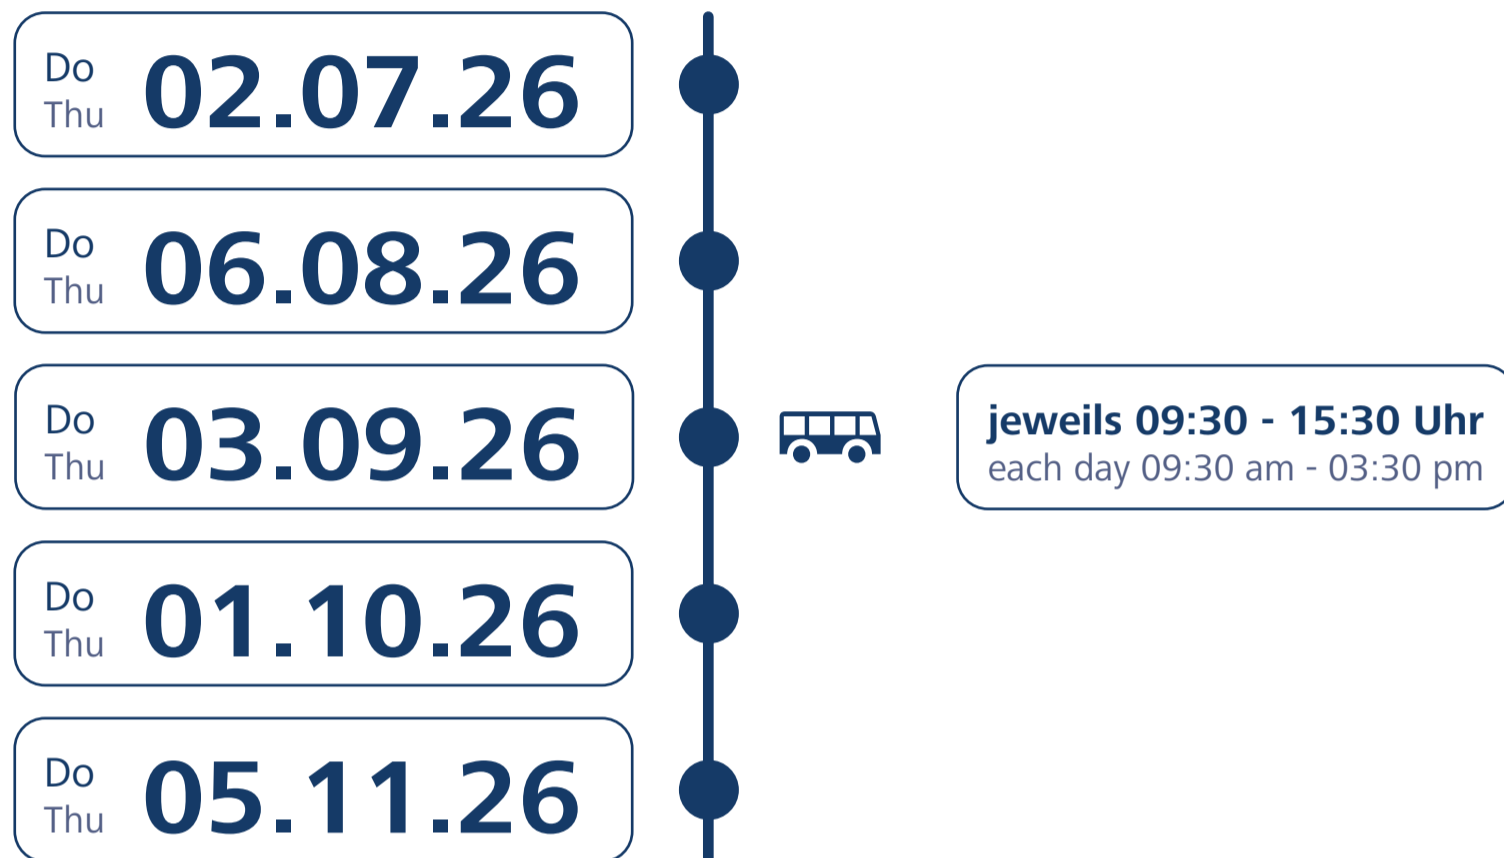

## Wolfsberg ↔ St. Paul im Lavanttal

**REX1** **S1**

Schienerenersatzverkehr zwischen Wolfsberg und St. Paul im Lavanttal.  
Bitte informieren Sie sich online über Ihre Reise.

Rail replacement bus service between Wolfsberg and St. Paul im Lavanttal.  
Please check your travel details online.