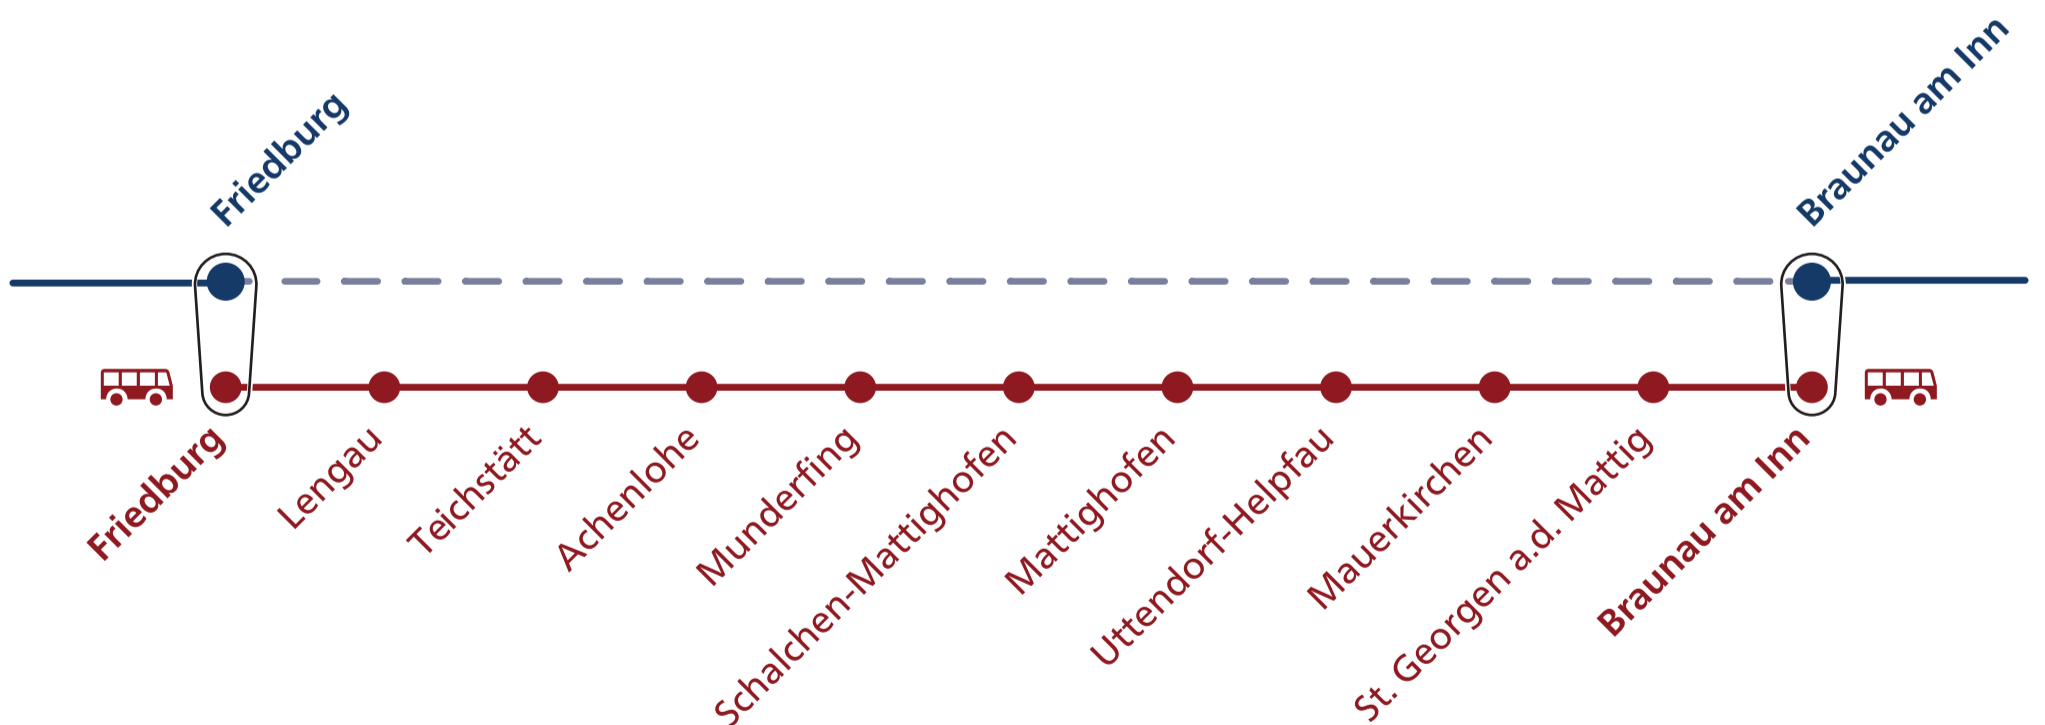

Modernisierung Modernization

Friedburg ↔ Braunau am Inn

Mo **13.07.26** 07:00 Uhr bis
Mon 07:00 am until
Fr **04.09.26** 17:30 Uhr
Fri 05:30 pm

REX21

Schienerenersatzverkehr zwischen **Friedburg** und **Braunau am Inn**.
Bitte informieren Sie sich online über Ihre Reise.

Rail replacement bus service between Friedburg and Braunau am Inn.
Please check your travel details online.

Fahrplanänderung

Mo 13.07.2026 | 07:00 — Fr 04.09.2026 | 17:30

Sehr geehrte Reisende!

Aufgrund von Bauarbeiten ist im oben genannten Zeitraum zwischen Friedburg und Braunau am Inn kein Zugverkehr möglich. Ersatzweise verkehren die Busse nach untenstehendem Sonderfahrplan.

gelb hinterlegt = Schienenersatzverkehr:

Neumarkt am Wallersee (Bf Vorplatz) - Steindorf b. Straßwalchen (Ortsmitte) - Straßwalchen West (Haltestelle Vorplatz) - Friedburg (Bf Vorplatz) - Lengau (Kapellenstraße) - Teichstätt (Haltestelle Westseite) - Achenlohe (Lichteneck) - Munderfing (Hauptstraße) - Schalchen-Mattighofen (B 147 / Abzw. Wasseracker) - Mattighofen (Bahnhofsvorplatz) - Uttendorf-Helpfau (Haltestelle Vorplatz) - Mauerkirchen (Bahnhofstraße) - St. Georgen a.d. Mattig (Abzw. Bahnhofstestelle) - Braunau am Inn (Bf Vorplatz)