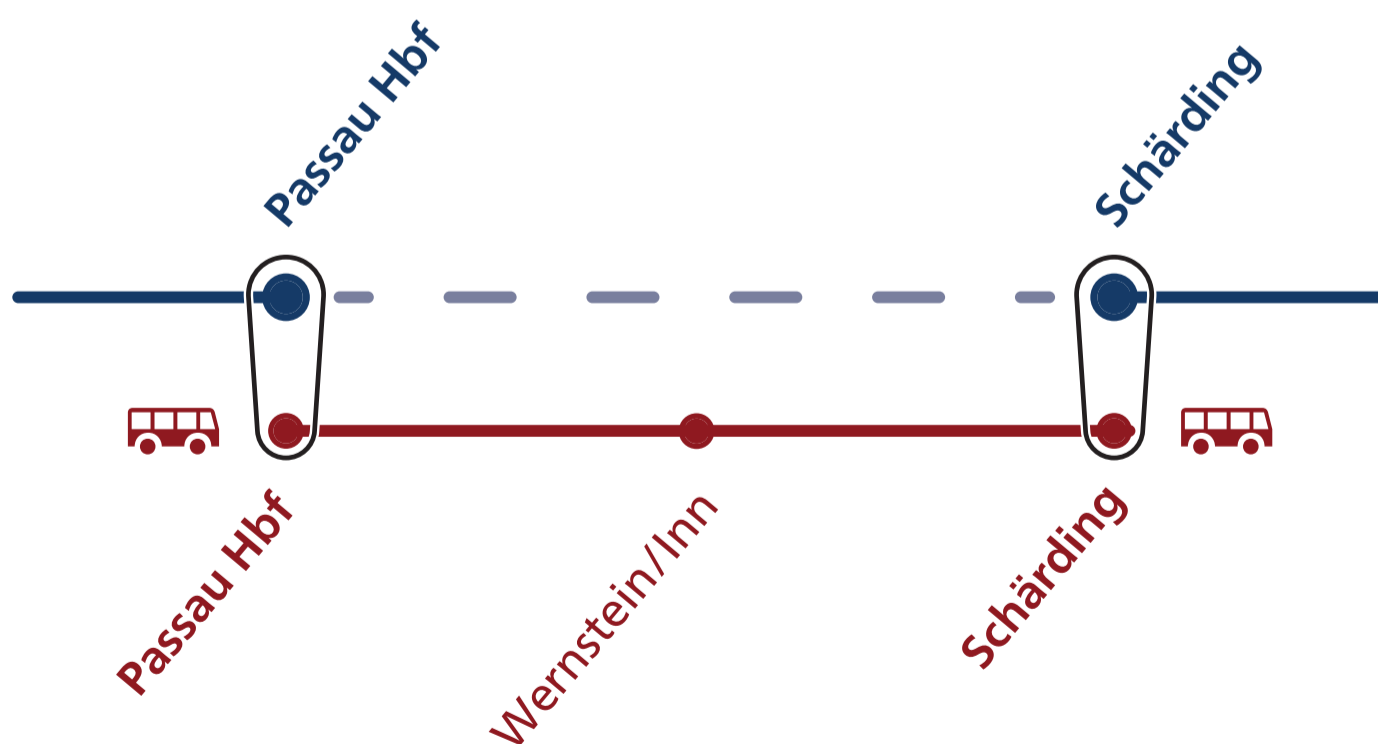

## Schärding ↔ Passau Hbf

Fr	<b>03.07.26</b>	22:00 Uhr	bis
Fri		10:00 pm	until
Mo	<b>06.07.26</b>	05:00 Uhr	
Mon		05:00 am	

**REX50**

**R50**

Schienerersatzverkehr zwischen Schärding und Passau Hbf.  
Bitte informieren Sie sich online über Ihre Reise.

Rail replacement bus service and schedule changes between Schärding and Passau Hbf.  
Please check your travel details online.

Sehr geehrte Reisende!

Wegen Bauarbeiten im Bereich Passau Hbf kommt es auf der Strecke zu Abweichungen im Zugverkehr. Zwischen Schärding und Passau ist ein Schienerersatzverkehr eingerichtet. Die Busse sind mit der Aufschrift „Schienerersatzverkehr“ gekennzeichnet.